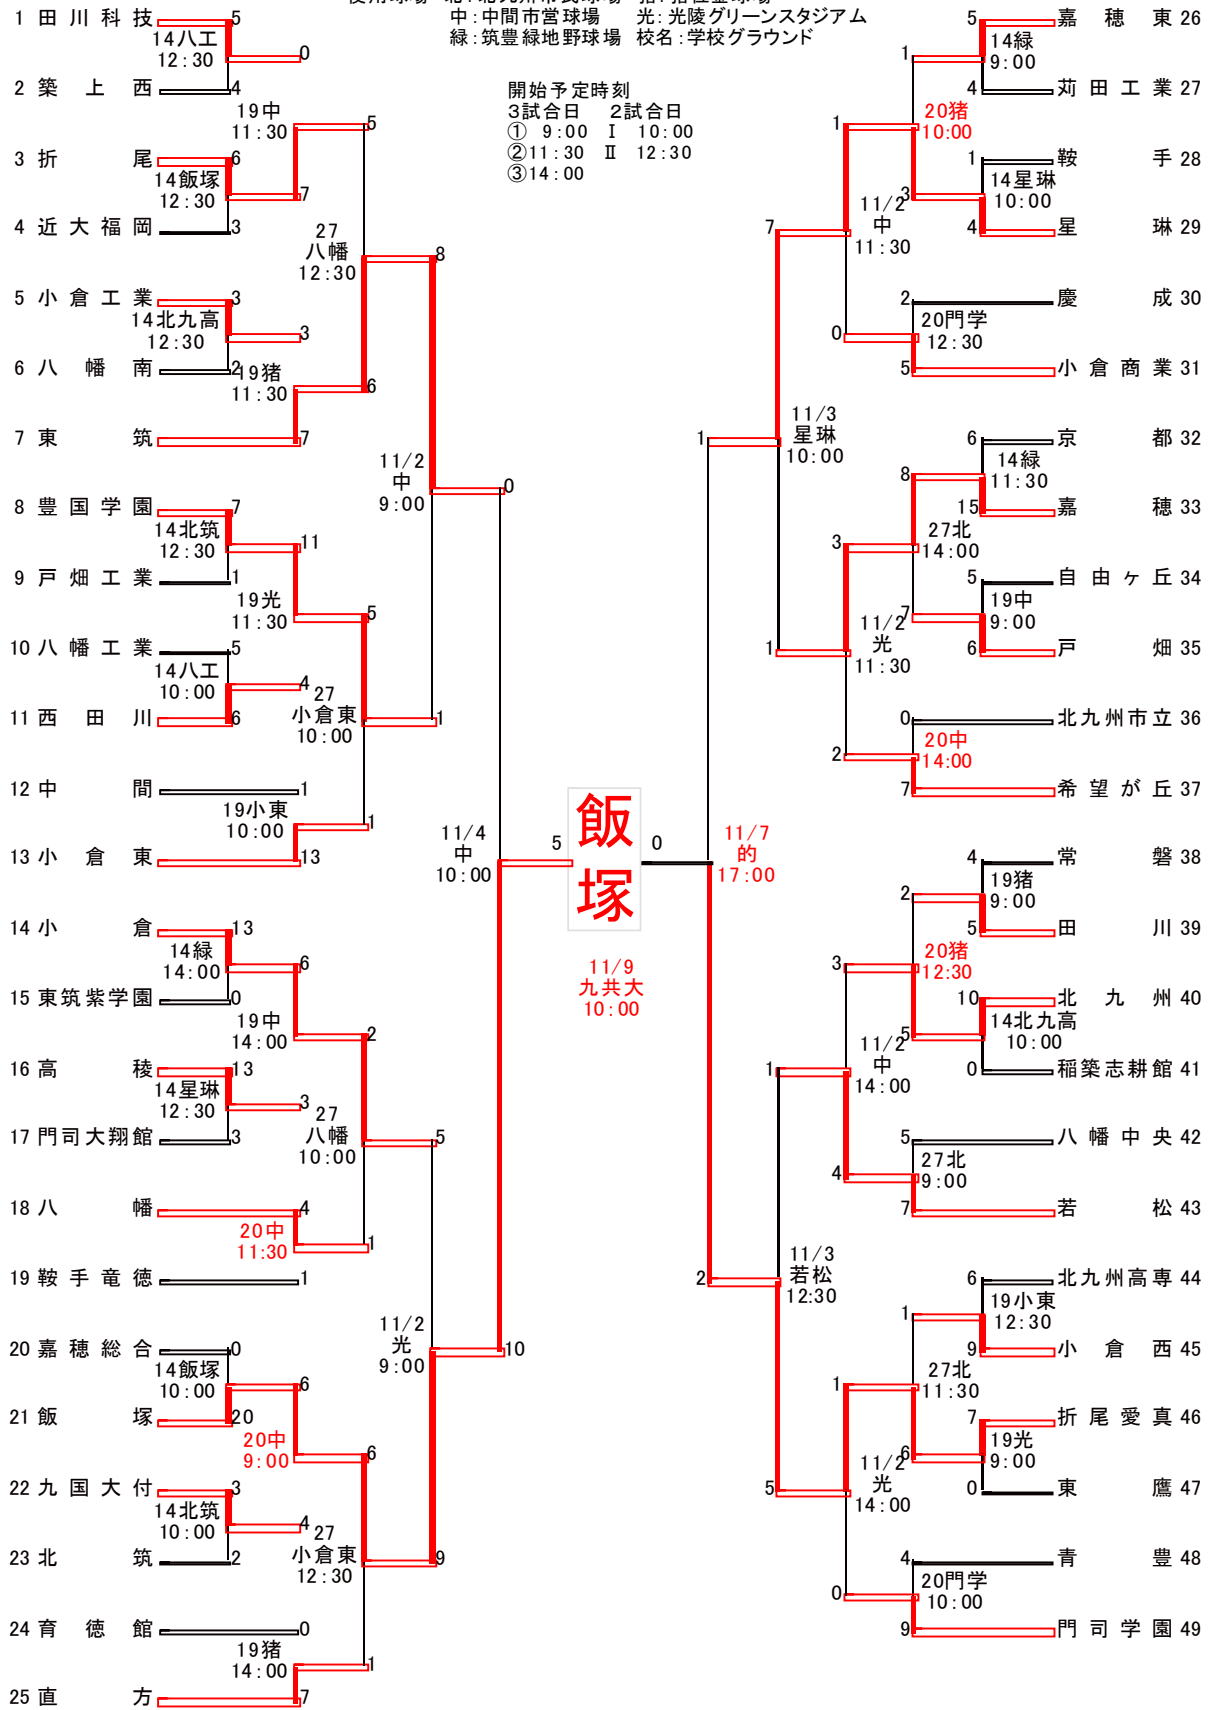

第35回福岡県北部一年生高校野球大会

使用球場 北:北九州市民球場 猪:猪位金球場
 中:中間市営球場 光:光陵グリーンスタジアム
 緑:筑豊緑地野球場 校名:学校グラウンド

開始予定時刻
 3試合日 2試合日
 ① 9:00 I 10:00
 ② 11:30 II 12:30
 ③ 14:00

※10月14日の学校グラウンドは、北九州市民球場および中間市営球場に変更する場合があります。