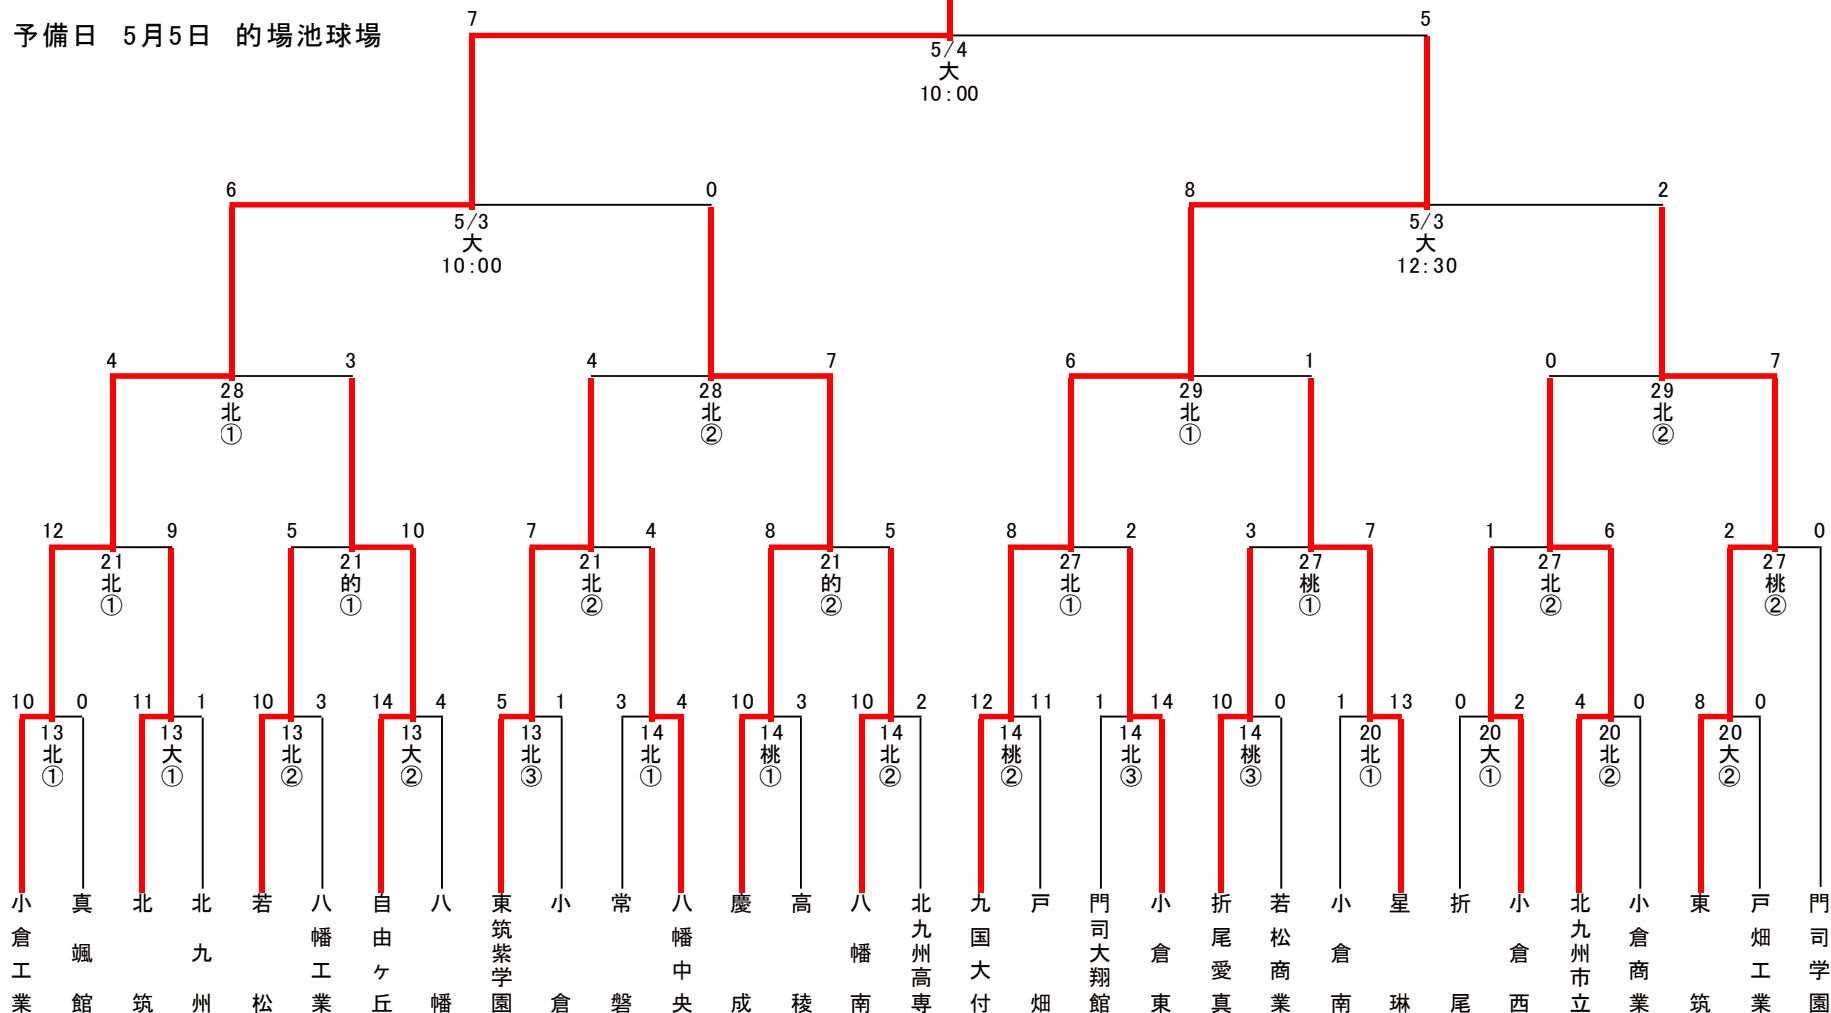

第41回北九州市長杯争奪高校野球大会

小倉工業

使用球場

北:北九州市民球場
 桃:桃園球場
 的:的場池球場
 大:大谷球場

開始予定時間
 ① 9:30
 ② 12:00
 ③ 14:30

予備日 5月5日 的場池球場

1 2 3 4 5 6 7 8 9 10 11 12 13 14 15 16 17 18 19 20 21 22 23 24 25 26 27 28 29 30 31