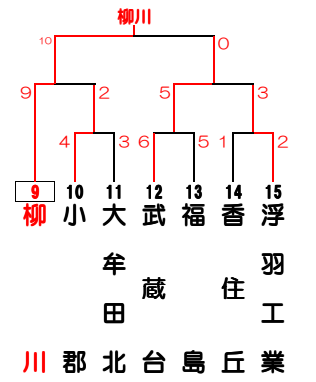

第 92 回 全 国 高 等 学 校 野 球 選 手 権 大 会 福 岡 南 部 大 会

使用球場
 北：北九州市民球場
 春：春日公園野球場
 松：松原公園野球場
 小：小郡市野球場
 久：久留米市野球場
 大：大牟田延命球場

開始時間
 ① 9:30
 ② 12:00
 ③ 14:30