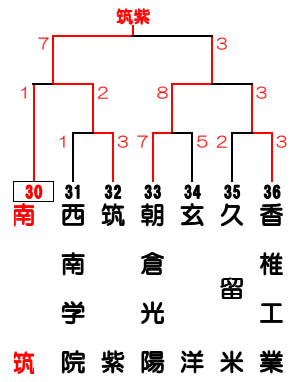

第 92 回 全 国 高 等 学 校 野 球 選 手 権 大 会 福 岡 南 部 大 会

使用球場
 北：北九州市民球場
 春：春日公園野球場
 松：松原公園野球場
 小：小郡市野球場
 久：久留米市野球場
 大：大牟田延命球場

開始時間
 ① 9:30
 ② 12:00
 ③ 14:30