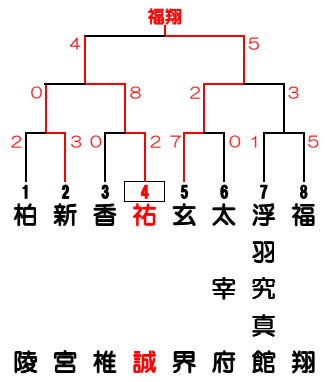

第 92 回 全 国 高 等 学 校 野 球 選 手 権 大 会 福 岡 南 部 大 会

使用球場
 北：北九州市民球場
 春：春日公園野球場
 松：松原公園野球場
 小：小郡市野球場
 久：久留米市野球場
 大：大牟田延命球場

開始時間
 ① 9:30
 ② 12:00
 ③ 14:30