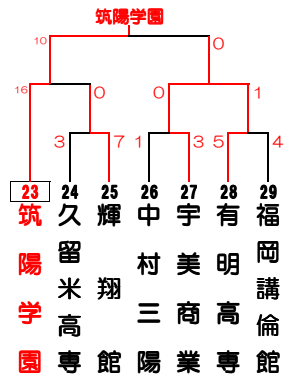

第 92 回 全 国 高 等 学 校 野 球 選 手 権 大 会 福 岡 南 部 大 会

使用球場
 北：北九州市民球場
 春：春日公園野球場
 松：松原公園野球場
 小：小郡市野球場
 久：久留米市野球場
 大：大牟田延命球場

開始時間
 ① 9:30
 ② 12:00
 ③ 14:30