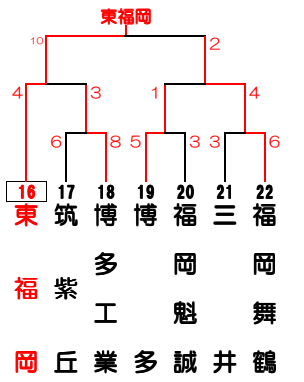

第 92 回 全 国 高 等 学 校 野 球 選 手 権 大 会 福 岡 南 部 大 会

使用球場
 北：北九州市民球場
 春：春日公園野球場
 松：松原公園野球場
 小：小郡市野球場
 久：久留米市野球場
 大：大牟田延命球場

開始時間
 ① 9:30
 ② 12:00
 ③ 14:30